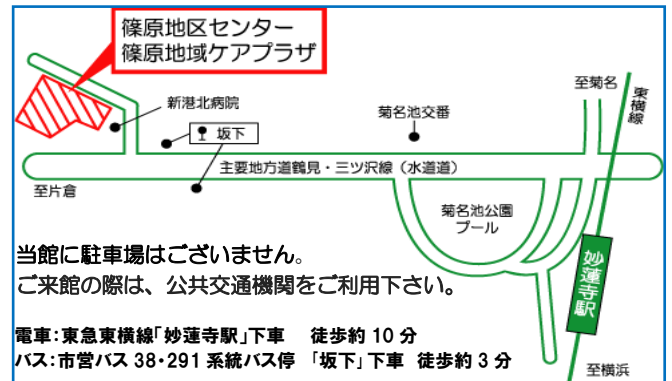

横浜市篠原地区センター

(指定管理者：アクティオ株式会社)

TEL 045-423-9030

〒222-0022 横浜市港北区篠原東2-15-27

開館時間 9:00～21:00 (日・祝日は17:00まで)

休館日 第3月曜日(祝日の場合は翌日)

H P <http://shinohara-cc.com>

当館に駐車場はございません。
ご来館の際は、公共交通機関をご利用下さい。

電車：東急東横線「妙蓮寺駅」下車 徒歩約10分
バス：市営バス38・291系統バス停「坂下」下車 徒歩約3分