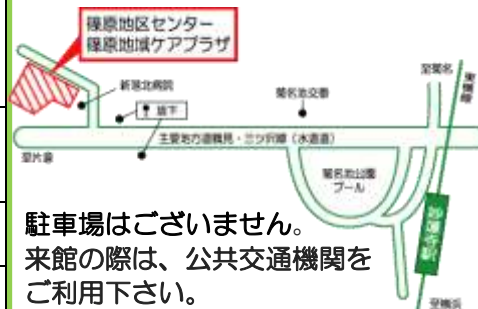

9月15日(土) 12時～21時は文化祭準備、9月16日(日)・17日(月祝)終日は文化祭当日のため部屋の占有利用、ロビーや体育室の個人利用及び図書・囲碁・将棋・オセロ・トランプ等の貸出は致しません(図書返却は可)。期間中も駐車場はありません。臨時駐輪場は台数に限りがあります。

### 講座・イベントのご案内

申込や詳細は裏面をご覧ください

### 横浜市篠原地区センター

駐車場はございません。  
来館の際は、公共交通機関を  
ご利用下さい。

電車: 東急東横線「妙蓮寺駅」下車  
徒歩約10分  
バス: 市営バス 38・291 系統バス停  
「坂下」下車 徒歩約3分