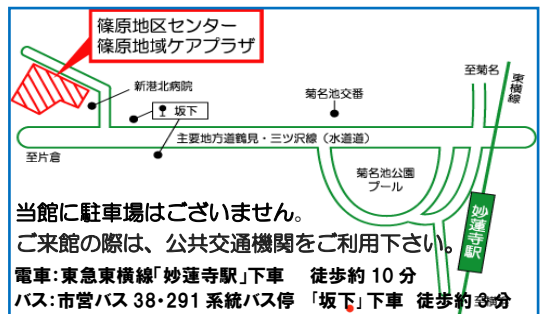

しのはらこども祭り開催!!

平成30年1月14日(日)雨天決行

会場：篠原地区センター1階・2階

懐かしい昔あそびを開催！お子さんだけでなく、どなたでもご参加いただけます。大人の方も童心にかえってお楽しみください。

※体育室の個人利用は15時~16時半となりますのでご了承ください

◆獅子舞を探せ！

昔あそび会場に突然現れる獅子舞を探そう！見つけて話しかけると「特別スタンプ&景品」がもらえるよ。※景品は無くなり次第終了

◆無料！甘酒・豚汁振る舞い

11時~1階娯楽コーナー ※なくなり次第終了

◆模擬店 おにぎり、やきそば、からあげ等

11時~1階娯楽コーナー ※なくなり次第終了

◆昔あそび

10時~14時 2階体育室

こま・けん玉・福笑い・大かるたとり・はねつき等。

いっぱい遊んでスタンプをためると景品がもらえるよ！※景品は無くなり次第終了

◆駄菓子付きくじ引き

10時~なくなり次第終了 2階体育室

篠原地区センター 講座・イベントのお知らせ

※講座は予告なしに変更、中止する場合がございます。
 ※講座終了時間は予定ですので多少前後する場合がございます。
 ※申込が先着順の講座は定員になり次第締め切らせて頂きます...

指定管理者 ACTIO アクティオ株式会社

地域交流★甘夏マーマレード作り

地区センターのスタッフと楽しくマーマレード作りをしませんか?
 地区センター近隣で収穫した新鮮な甘夏を使います。嬉しい1瓶おみやげ付きです。

日時:2/27(火) 10:00~12:00
 対象:成人15名 先着順
 参加費:300円
 申込:1/30(火) 10:00~電話か来館受付

地域で子育て!地区センターに行こう! 予約不要!!当日直接センターまで

NPO法人ほっけ共催 ともだちつくろ!

第二子・三子対象の赤ちゃん会。
 お友達を作り気軽に遊びに来てくださいね。
 日時:2/13、3/13(火) ※1月はお休み
 13:00~14:30
 対象:第二子・三子と保護者
 きょうだい児の保育あり。
 参加費:100円