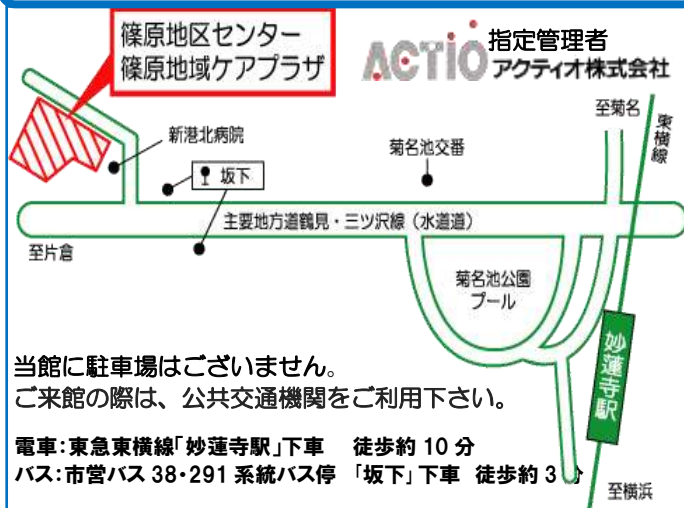

◆フリーマーケット：10時~ ◆無料!振舞い豚汁・模擬店：11時~

●4月からの講座・イベント予定●

《注意》講師・運営等の都合につき変更、中止となる可能性があります。お問合せは3月より。

◆健康マージャン入門講座

◆デジカメ講座 自然とふれあい風景を切取る

◆親子学級げんきすくすく(1歳児親子学級)

1~3月の講座、定期講座(子育て相談会、各種赤ちゃん会、絵本の読み聞かせ、パソコン相談室等)については裏面をご参照ください。

当館に駐車場はございません。ご来館の際は、公共交通機関をご利用下さい。

電車：東急東横線「妙蓮寺駅」下車 徒歩約10分
バス：市営バス38・291系統バス停「坂下」下車 徒歩約3分

新着図書

【12月分】	【1月分】
沈黙のパレード	冥界からの電話
となりの脳世界	フーガはユーガ
パンとスープとネコ日和 福も来た	下町ロケット ヤタガラス
カーテンコール	愛なき世界
あきない世傳 金と銀 流転編	すぐ死ぬんだから
もものかんづめ	本屋さんのダイアナ
飛ぶ教室	医者が考案した「長生きみそ汁」
若おかみは小学生!PART18	宇宙の迷路
でんしゃ	ノタン おばけむらめいろ