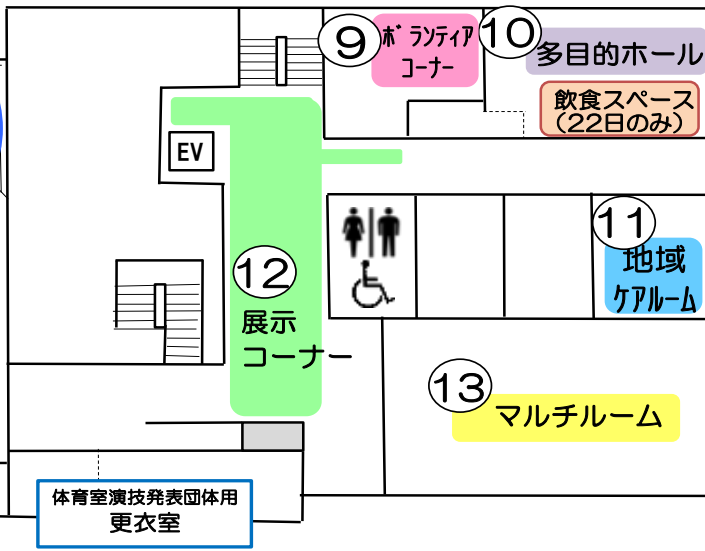

イベント 作品展示

参加募集中のサークルも出品
しています。実際の活動を見学
できる良い機会です。
ぜひ、お立ち寄りください。

2F

体育室

体育室
演技発表団体用
控え室

体育室
演技発表団体用
更衣室

	場所	内容	時間・備考	団体名
両日	⑨ ボランティア コーナー	無料! 芋版ではがき作り体験	10時～ 活動紹介	しのはら人生一服亭
22日 (日)	⑩ 多目的ホール	ウクレレ発表	13時30分～14時	ウクレレMAHALO
		ウクレレ・ フラダンス発表	14時～14時30分	マハロ六角橋 with Ohana Hula
23日 (月・祝)	⑩ 多目的ホール	ゲーム・販売	10時～ わなげ・ナインゴール かぶとむしの幼虫 1匹 100円	パパれん
	⑪ 地域ケアルーム	無料! パステル画体験	先着10名 12時30分～	おさむ会

場所	団体名	内容
⑫ 展示 コーナー	花あそび	フラワーアレンジ
	ケアプラザ・デイサービス	絵・作品各種
	ともとも篠原	作品各種
	着付サークル	着付作品
	アートみずむら	水彩画
	新日本婦人の会	新聞ちぎり絵
	藍 書道の会	半紙作品
	しのはらMOUS	パソコン作品
	楽しい書道教室	書道作品
⑬ マルチ ルーム	おさむ会	水彩はがき絵
	幸彩会	水彩画
	ストロベリーローズ	フラワーアレンジ
	刺しゅうを楽しむ会フローラ	刺繍作品
	りんどうの会	作品各種
	赤い花	折り紙

3F

小会議室は、23日(月・祝)のみ
そば受取り場所になります。
22日は、演技発表団体用控え室のため
ご利用出来ませんのでご了承ください。

B1F

	場所	内容	時間・備考	団体名
両日	工芸室	無料! 竹とんぼ作り	10時～15時 ベースを作った後、自分だけのデザインをペイント。 大人も子どもも楽しめます。飛ばす場所はありません。	地区センター
	音楽室	無料! カラオケ開放	13時～15時45分 会場にてリモコン予約、先着順。カラオケが無料で体験できる チャンス! 友達同士、おひとり様、ご家族でいかが?	地区センター