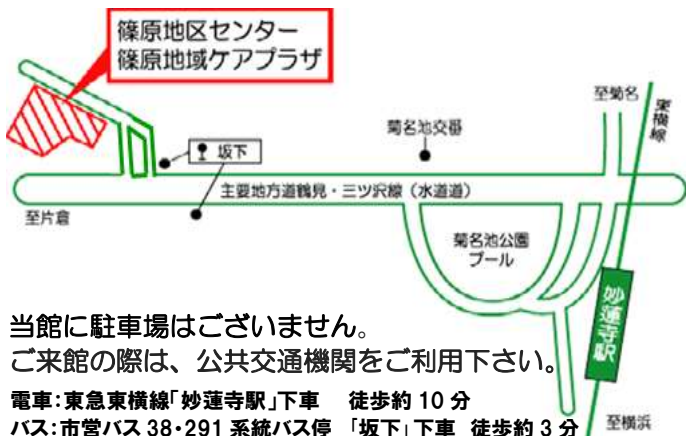

武相学園吹奏楽部 ロビーコンサート開催

12/20(日) 13:30~

武相学園吹奏楽部に
よるロビーコンサートを
14:00 予定

開催予定です。コロナ禍のため例年より
規模を少々縮小して開催となりますが、
元気をもらえる音楽であることに変わり
はありません♪お楽しみに♪

●利用者アンケート実施●

期間：令和2年12月1日(火)~27日(日)

期間中1階受付にてお配りしております。皆様の声をお聞かせください。ご協力をお願いします。

当館に駐車場はございません。

ご来館の際は、公共交通機関をご利用下さい。

電車：東急東横線「妙蓮寺駅」下車 徒歩約10分

バス：市営バス38・291系統バス停「坂下」下車 徒歩約3分

●年末年始の休館日●

令和2年12月28日(月) から
令和3年 1月 4日(月) まで

※貸室の2月利用分の抽選日は1月5日(火)です。

※期間中は全ての業務を停止いたします。