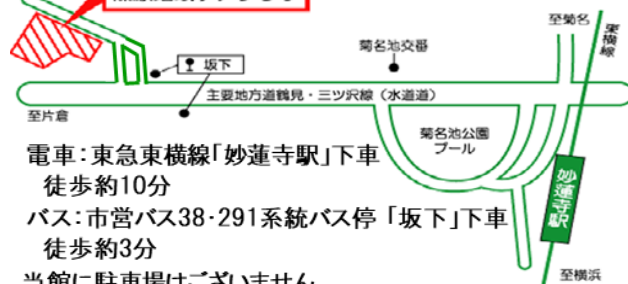

参加申込 R3年5月1日(土)～6月20日(日)15時×切
詳細は職員までお問合せください

【開催概要】

*開催期間 R3年10月3日(日)～17日(日) ※最終日は15時まで

*会期中は通常運営、模擬店・イベント・体験ブース出店はなし

*登録団体・個人による

- ①成果発表または活動PR動画の館内上映・Web配信
- ②作品・活動紹介パネル等の館内展示

自主事業の
夏休み企画

7月・子ども化学捜査班
・夏の星空めぐり

8月・天体望遠鏡を作ろう!
※詳しくは裏面をご覧ください。

子育て応援

プログラムのご案内

※パパの赤ちゃん会 毎月第1土曜日(8・1月休)

※ともだちつくる! 毎月第2火曜日(8・1月休)

※ほっとさろん 毎月第2木曜日(8・1月休)

子育て中のママ・パパにぜひ参加してほしい篠原地区センターで開催している子育て支援事業です。詳しくは裏面の講座のお知らせをご覧ください。

篠原地区センター
篠原地域ケアプラザ

電車: 東急東横線「妙蓮寺駅」下車

徒歩約10分

バス: 市営バス38・291系統バス停「坂下」下車

徒歩約3分

当館に駐車場はございません。

ご来館の際は、公共交通機関をご利用下さい。

篠原地区センター 講座・イベントのお知らせ

電話・来館受付は
10時から受付開始
詳細についてのお問合せは
センターまでお願いします。
TEL:045-423-9030