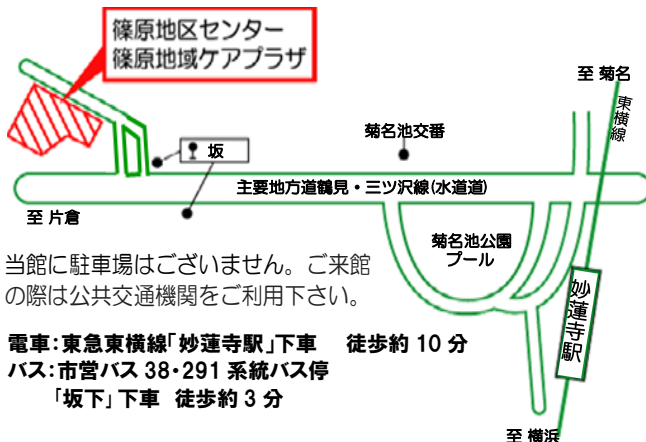

篠原地区センターで淹れたてコーヒーはいかがですか?

《コーヒーフレンドしのはら》営業時間のご案内

状況により時間等変更となる場合があります。詳しくはお問合せください。

毎週木曜(運営:ごぼうハウス) 11:00~14:00

コーヒー・紅茶 100円(焼き菓子、手作り小物も販売)

コーヒーを飲みながらお気に入りの本や雑誌と共にお楽しみしませんか

当館に駐車場はございません。ご来館の際は公共交通機関をご利用下さい。

電車: 東急東横線「妙蓮寺駅」下車 徒歩約10分
バス: 市営バス 38・291 系統バス停
「坂下」下車 徒歩約3分

指定管理者
アクティオ株式会社

新着図書

【12月分】	【1月分】
ミカエルの鼓動	残照の頂
N	塞王の楯
六人の嘘つきな大学生	硝子の塔の殺人
死神の棋譜	神の悪手
三千年の使い方	阿佐ヶ谷姉妹の のほほんふたり暮らし
残像に口紅を	死後の手続き
ワンピース 95	ぼく モグラ キツネ 馬
かいけつゾロリの 王子さまになるほうほう	かいけつゾロリの おいしい金メダル
おたすけこびとのクリスマス	JR 山手線を一周しよう!